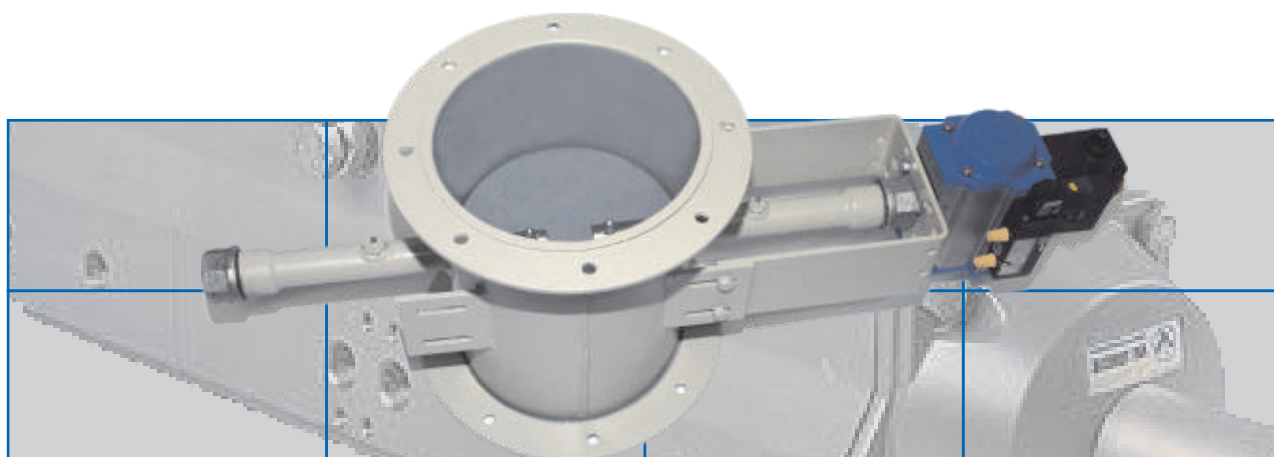

DOKONALE OVLÁDÁME KOV

Klapky

Klapky

pro potrubní systémy

Standardní provedení

Plášť jako stabilní svařovaná konstrukce

- Materiál S 235 JR
- Tloušťka plechu 3 mm
- Nerezová hřídel 1.4301
- List klapky vyměnitelný bez vysunutí hřídele
- Příruba dle DIN 24154 Teil II pevně svařená s pláštěm
- Těsnění s grafitovým těsnícím materiálem
- Vhodné do 300° C
- Robustní zajišťovací ruční páka
- Od DN 400 je možné dodat také ve dvoulistém provedení
- Lakování
 - vnitřní: vrstva základního průmyslového laku se syntetickou pryskyřicí
 - vnější: základní vrstva základního průmyslového laku se syntetickou pryskyřicí krycí vrstva syntetickým krycím lakem se syntetickou pryskyřicí