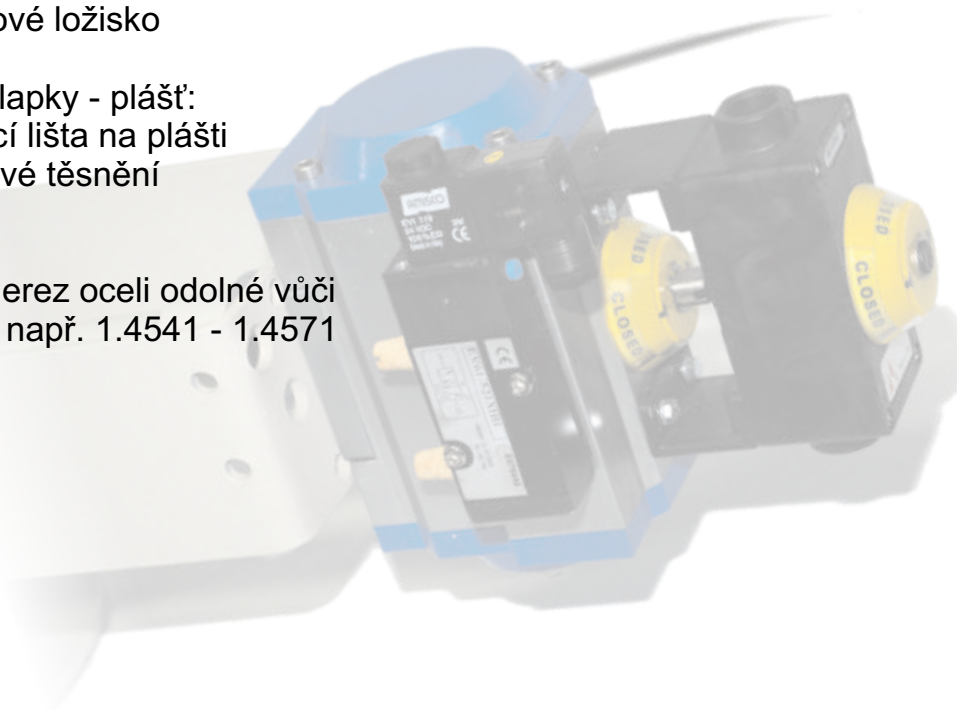

Doplňky a příslušenství

Pohony:

- elektrický otočný pohon
- pneumatický servopohon

Utěsnění uložení hřídele:

- Mosazné pouzdro
- Vnější přírubové ložisko

Utěsnění listu klapky - plášť:

- Kovová těsnicí lišta na plášti
- Měkké grafitové těsnění

Vyšší teploty:

- provedení v nerez oceli odolné vůči teplotám jako např. 1.4541 - 1.4571
- 1.4828

Technické změny vyhrazeny

Klapky a příslušenství

- List klapky lehce vyměnitelný bez demontáže hřídele
- Snadná výměna opotřebovaných dílů
- Stavebnicový systém se standartními díly
- Zvláštní oceli na vyžádání
- Možné zvláštní provedení dle specifikace zákazníka