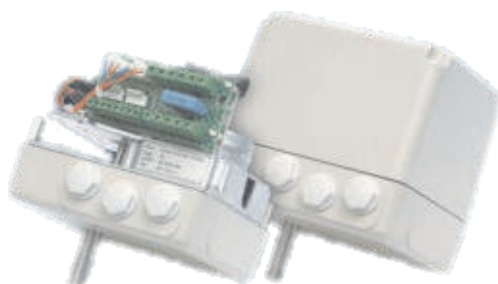

DOKONALE OVLÁDÁME KOV

Klapky

Klapky

pro potrubní systémy

Standardní provedení

Plášť jako stabilní svařovaná konstrukce

- Materiál S 235 JR
- Tloušťka plechu 3 mm
- Nerezová hřídel 1.4301
- List klapky vyměnitelný bez vysunutí hřídele
- Příruba dle DIN 24154 Teil II pevně svařená s pláštěm
- Těsnění s grafitovým těsnícím materiálem
- Vhodné do 300° C
- Robustní zajišťovací ruční páka
- Od DN 400 je možné dodat také ve dvoulistém provedení
- Lakování
 - vnitřní: vrstva základního průmyslového laku se syntetickou pryskyřicí
 - vnější: základní vrstva základního průmyslového laku se syntetickou pryskyřicí krycí vrstva syntetickým krycím lakem se syntetickou pryskyřicí

Klapky podle Vaší potřeby

S pohonem dle Vašich přání

ručně ovládané

elektrické

pneumatické

Doplňky a příslušenství

Pohony:

- elektrický otočný pohon
- pneumatický servopohon