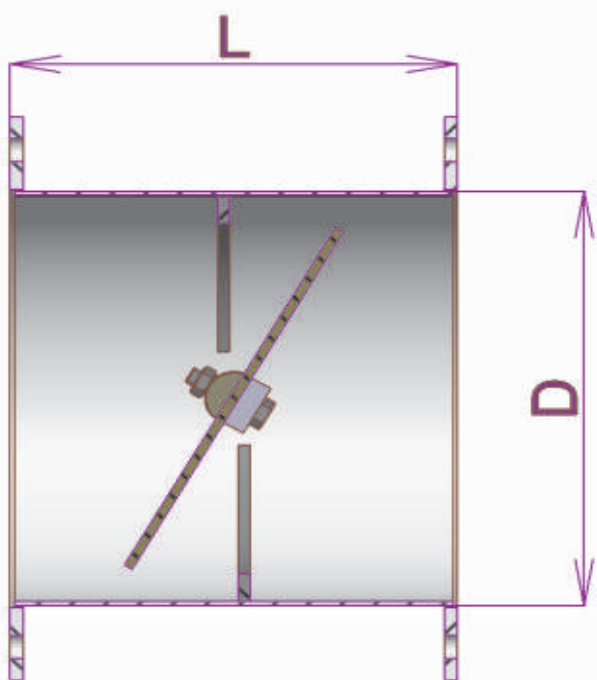

DOKONALE OVLÁDÁME KOV

Klapky

Klapky

pro potrubní systémy

Standardní provedení

Plášť jako stabilní svařovaná konstrukce

- Materiál S 235 JR
- Tloušťka plechu 3 mm
- Nerezová hřídel 1.4301
- List klapky vyměnitelný bez vysunutí hřídele
- Příruba dle DIN 24154 Teil II pevně svařená s pláštěm
- Těsnění s grafitovým těsnícím materiálem
- Vhodné do 300° C
- Robustní zajišťovací ruční páka
- Od DN 400 je možné dodat také ve dvoulistém provedení
- Lakování
 - vnitřní: vrstva základního průmyslového laku se syntetickou pryskyřicí
 - vnější: základní vrstva základního průmyslového laku se syntetickou pryskyřicí krycí vrstva syntetickým krycím lakem se syntetickou pryskyřicí

Utěsnění uložení hřídele:

- Mosazné pouzdro
- Vnější přírubové ložisko

Utěsnění listu klapky - plášť:

- Kovová těsnicí lišta na plášti
- Měkké grafitové těsnění

Vyšší teploty:

- provedení v nerez oceli odolné vůči teplotám jako např. 1.4541 - 1.4571
- 1.4828

Rozměr

jmenovitý rozměr	průměr	délka
200	201	200
224	225	200
250	251	200
280	281	200
300	301	200
315	316	200
355	356	200
400	402	200
450	452	200
500	502	400
560	562	400
600	603	400
630	632	400
710	712	400
800	802	400
900	902	400
1000	1003	400