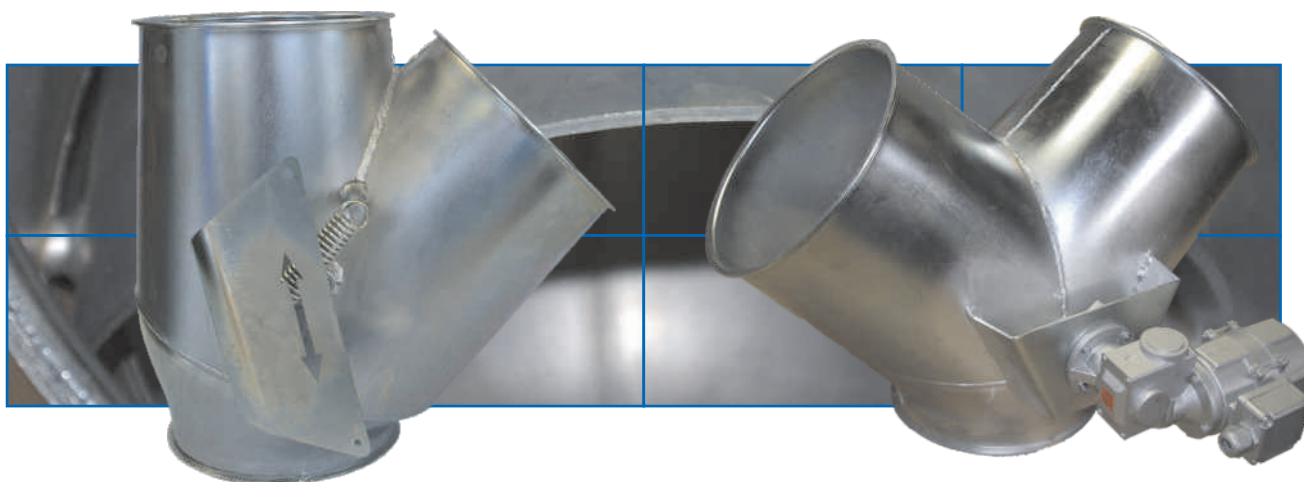

schmelzer

MOJSTRI KOVINE

NOVOST

Gradnja cevi

Razdelilec

Ambros Schmelzer & Sohn GmbH & Co. KG | Dr.-Zimmer-Str. 28 | D - 95679 Waldershof
Telefon 0049 (0) 92 31 /97 92 - 0 | Dodatne informacije najdete na spletni strani: www.a-schmelzer.de

Schmelzer & Pišek d.o.o. | Breg 38 | 2322 Majšperk Slovenija | Tel.: 00386 2 794 72 61 | Mobi: 00386 41 329 104 | www.bpm-sp.si