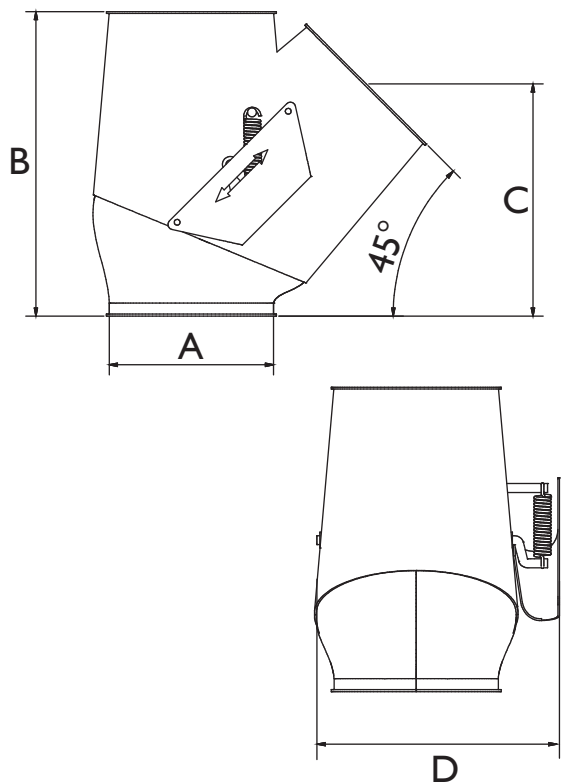

Schmelzer & Pišek d.o.o. | Breg 38 | 2322 Majšperk Slovenija | Tel.: 00386 2 794 72 61 | Mobi: 00386 41 329 104 | www.bpm-sp.si

Zložljivo korito 1 x 45°

Zložljivo korito 2 x 45°

Zložljivo korito 1 x 45°

A	B	C	D
NW 200	400	310	330
NW 250	475	362	373
NW 300	640	520	400

Zložljivo korito 2 x 45°

A	B	C	D
NW 200	290	340	340
NW 250	350	480	400
NW 300	422	546	475

- kompaktno grajen
- majhna vgradna višina
- integrirani kazalnik
- pocinkana izvedba
- nastavitveni pogoni adaptirani
- stikalo v zaščitenem položaju
- dobro tesnenje
- optimalna natančnost pri vgradnji
- 2 ali 3 mm debelina materiala