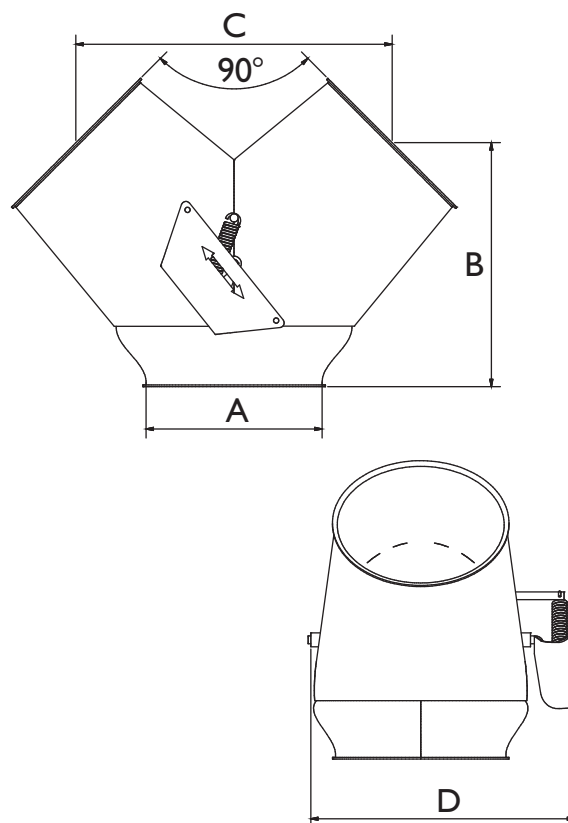

Schmelzer & Pišek d.o.o. | Breg 38 | 2322 Majšperk Slovenija | Tel.: 00386 2 794 72 61 | Mobi: 00386 41 329 104 | www.bpm-sp.si

Zložljivo korito 1 x 45°

Zložljivo korito 2 x 45°

Zložljivo korito 1 x 45°

A	B	C	D
NW 200	400	310	330
NW 250	475	362	373
NW 300	640	520	400

Zložljivo korito 2 x 45°

A	B	C	D
NW 200	290	340	340
NW 250	350	480	400
NW 300	422	546	475

- kompaktno grajen
- majhna vgradna višina
- integrirani kazalnik
- pocinkana izvedba
- nastavitveni pogoni adaptirani
- stikalo v zaščitenem položaju
- dobro tesnenje
- optimalna natančnost pri vgradnji
- 2 ali 3 mm debelina materiala