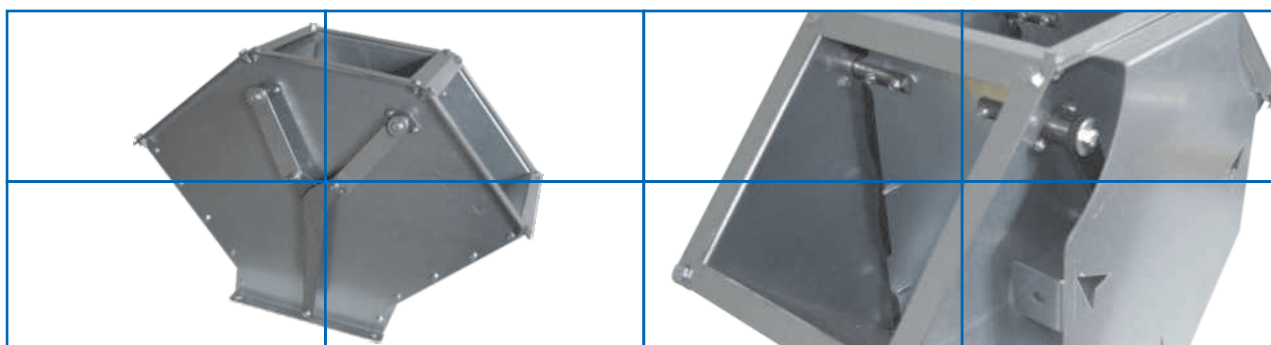

schmelzer

MOJSTRI KOVINE

---

3 - delni razdelilec

Ambros Schmelzer & Sohn GmbH & Co. KG | Dr.-Zimmer-Str. 28 | D - 95679 Waldershof

Telefon 0049 (0) 92 31 /97 92 - 0 | Dodatne informacije najdete na spletni strani: www.a-schmelzer.de

Schmelzer & Pišek d.o.o. | Breg 38 | 2322 Majšperk Slovenija | Tel.: 00386 2 794 72 61 | Mobi: 00386 41 329 104 | www.bpm-sp.si