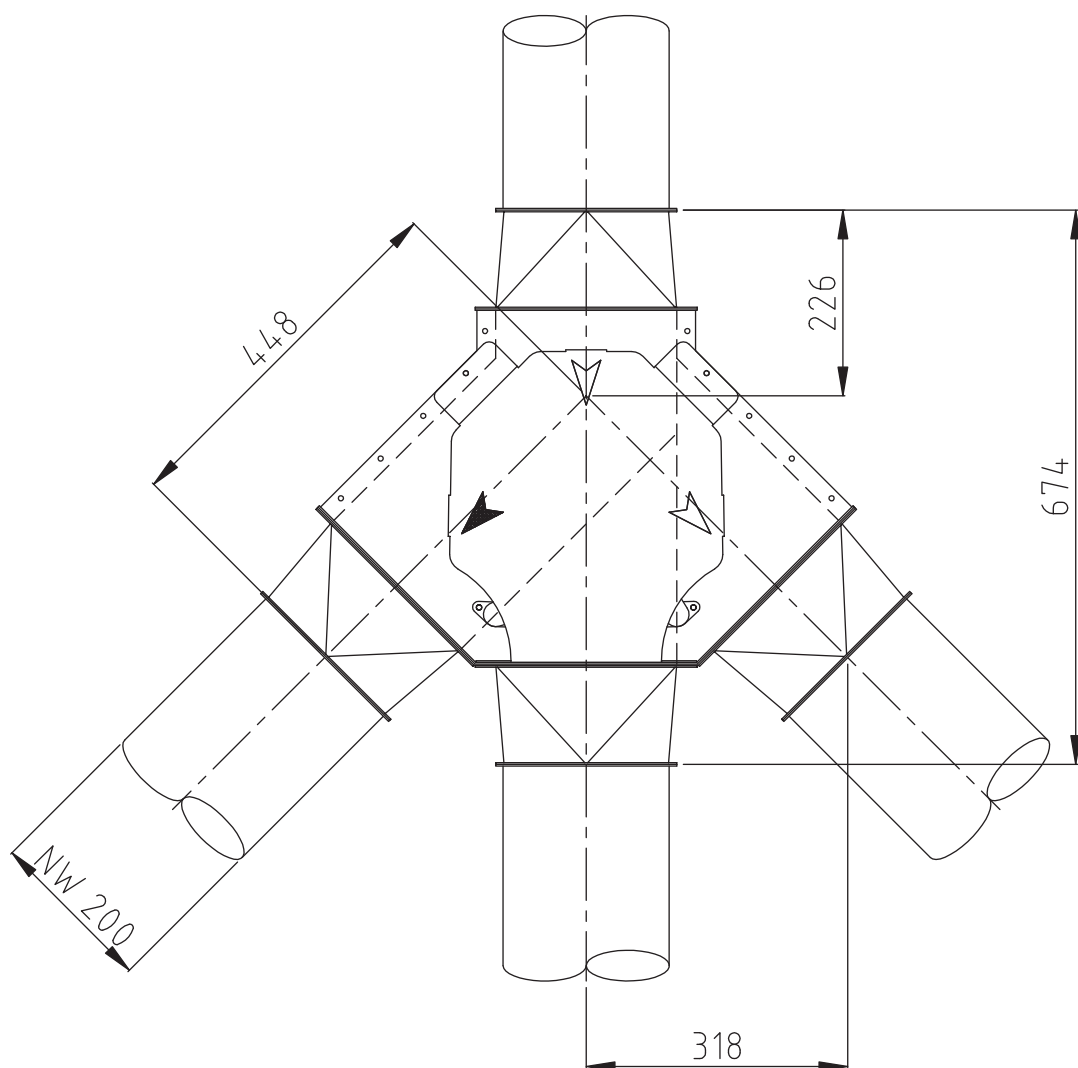

**Schmelzer & Pišek d.o.o. | Breg 38 | 2322 Majšperk Slovenija | Tel.: 00386 2 794 72 61 | Mobi: 00386 41 329 104 | [www.bpm-sp.si](http://www.bpm-sp.si)**

skica za tip Kk3 / 200

dobavljivo v

- Ø 200
- Ø 250
- Ø 300