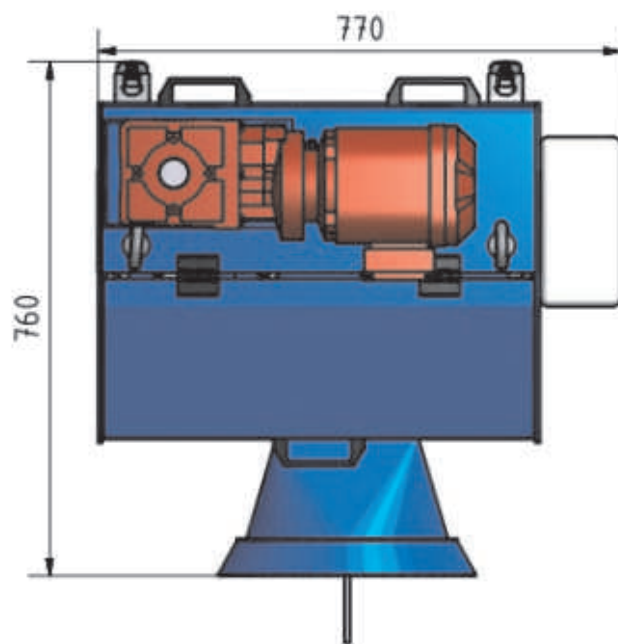

Вентиляционная техника

Телескопическая вентиляционная труба/ Лебёдка