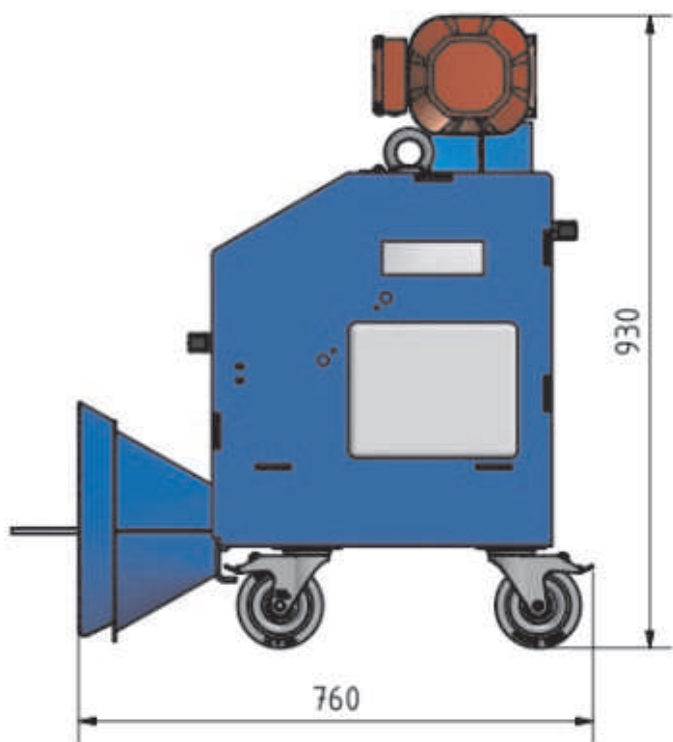

# Вентиляционная техника

Телескопическая вентиляционная труба/ Лебёдка

## Телескопическая вентиляционная труба/ Лебёдка

- удобное вытягивание
- компактная
- с розеткой
- простое обращение,  
также применима в основном  
вентиляционном канале

Лебёдка для телескопической вентиляционной трубы (ручное управление)

4009003016336

Лебёдка для телескопической вентиляционной трубы (с двигателем)

4009003016336

Технические данные:

Растягивающее усилие (кг.)	3000 кг.
Мощность двигателя (кВт)	1,5 кВт
Вес (кг.)	
Диаметр троса (мм)	10 мм

## Телескопическая вентиляционная труба/ Лебёдка