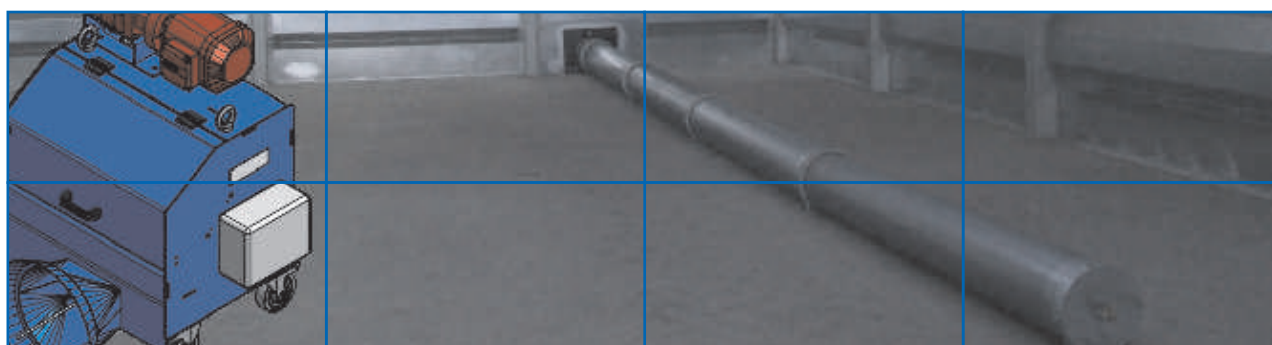

# Вентиляционная техника

Телескопическая вентиляционная труба/ Лебёдка

## Телескопическая вентиляционная труба/ Лебёдка

- удобное вытягивание
- компактная
- с розеткой
- простое обращение,  
также применима в основном  
вентиляционном канале

Лебёдка для телескопической вентиляционной трубы (ручное управление)

4009003016336

Лебёдка для телескопической вентиляционной трубы (с двигателем)

4009003016336

Технические данные:

Растягивающее усилие (кг.)	3000 кг.
Мощность двигателя (кВт)	1,5 кВт
Вес (кг.)	
Диаметр троса (мм)	10 мм