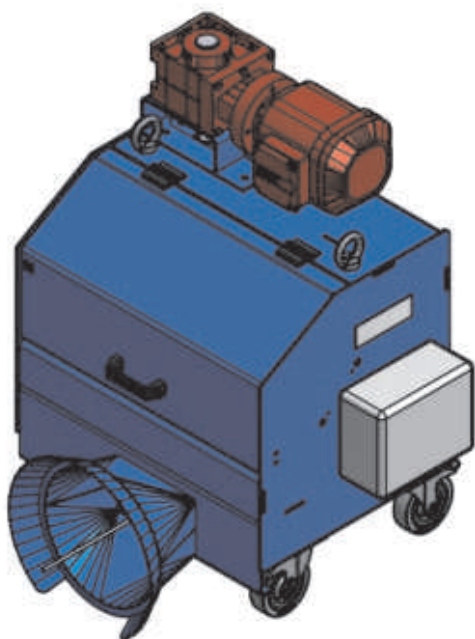

# Вентиляционная техника

Телескопическая вентиляционная труба/ Лебёдка

## Телескопическая вентиляционная труба/ Лебёдка

- удобное вытягивание
- компактная
- с розеткой
- простое обращение,  
также применима в основном  
вентиляционном канале

Лебёдка для телескопической вентиляционной трубы (ручное управление)

4009003016336

Лебёдка для телескопической вентиляционной трубы (с двигателем)

4009003016336

Технические данные:

Растягивающее усилие (кг.)	3000 кг.
Мощность двигателя (кВт)	1,5 кВт
Вес (кг.)	
Диаметр троса (мм)	10 мм

## Телескопическая вентиляционная труба/ Лебёдка