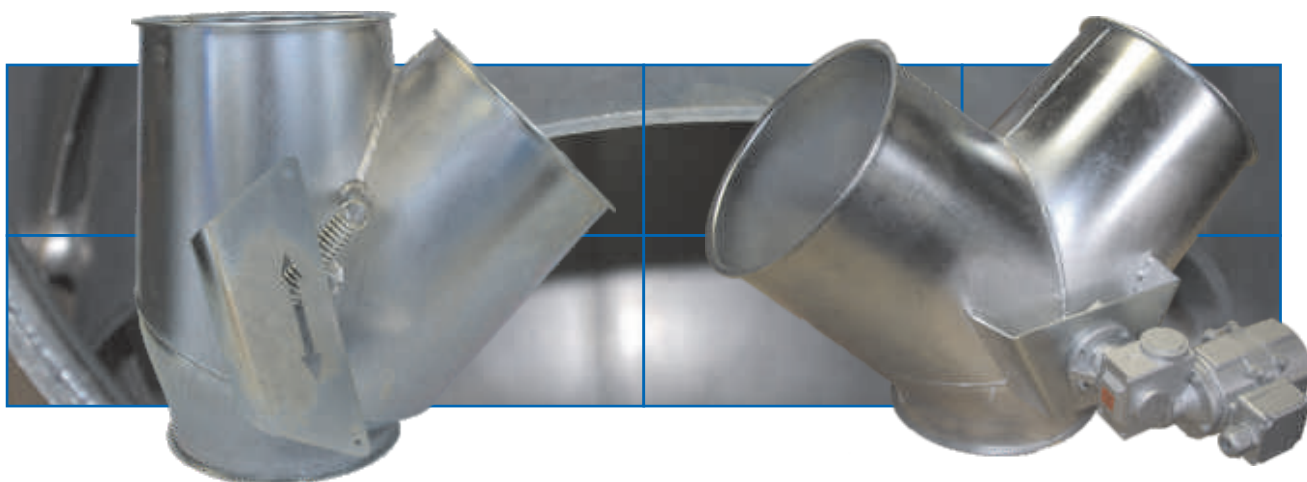

schmelzer
Мы покоряем металл

**Новое
поколение**

Переключатель с клапаном

Ambros Schmelzer & Sohn GmbH & Co. KG | Dr.-Zimmer-Str. 28 | D - 95679 Waldershof

Телефон 0049 (0) 92 31 / 97 92 – 0 | Дополнительная информация о фирме на сайте: www.a-schmelzer.de