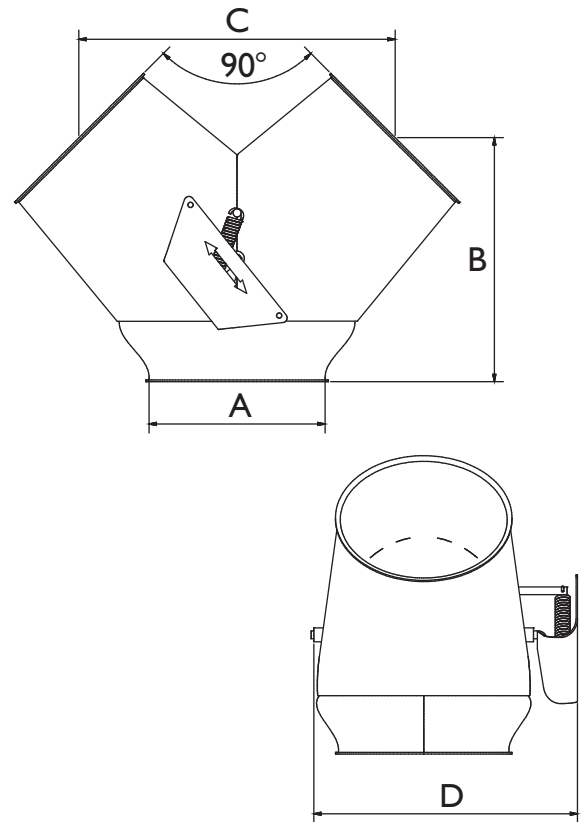

Переключатель с клапаном 1 x 45°

Переключатель с клапаном 2 x 45°

Переключатель с клапаном 1 x 45°

A	B	C	D
NW 200	400	310	330
NW 250	475	362	373
NW 300	640	520	400

Переключатель с клапаном 2 x 45°

A	B	C	D
NW 200	290	340	340
NW 250	350	480	400
NW 300	422	546	475

- компактный строительный метод
- небольшая монтажная высота
- однорычажный
- интегрированный индикатор положения
- оцинкованная конструкция
- легко адаптируемые приводы
- выключатель в защищенной позиции
- прямой внутренний клапан
- высокий уплотняющий эффект (прессованная деталь)
- оптимальная точность посадки
- толщина материала 2 мм и 3 мм