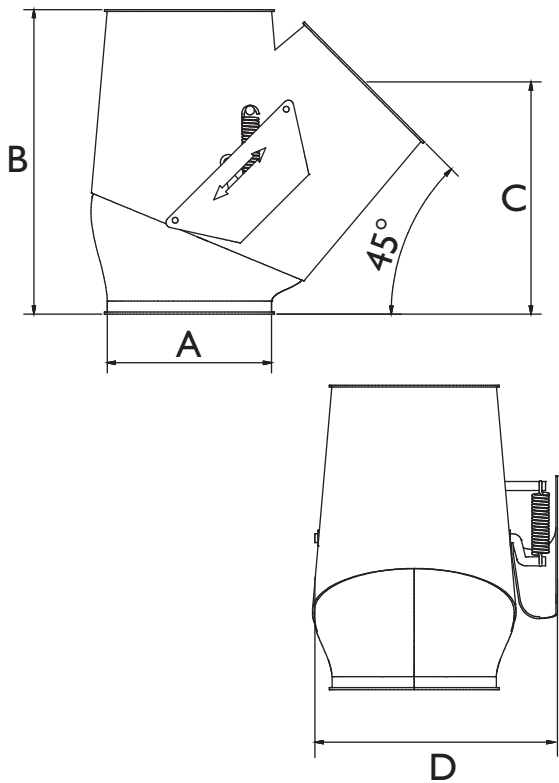

Переключатель с клапаном 1 x 45°

Переключатель с клапаном 2 x 45°

Переключатель с клапаном 1 x 45°

A	B	C	D
NW 200	400	310	330
NW 250	475	362	373
NW 300	640	520	400

Переключатель с клапаном 2 x 45°

A	B	C	D
NW 200	290	340	340
NW 250	350	480	400
NW 300	422	546	475

- компактный строительный метод
- небольшая монтажная высота
- однорычажный
- интегрированный индикатор положения
- оцинкованная конструкция
- легко адаптируемые приводы
- выключатель в защищенной позиции
- прямой внутренний клапан
- высокий уплотняющий эффект (прессованная деталь)
- оптимальная точность посадки
- толщина материала 2 мм и 3 мм