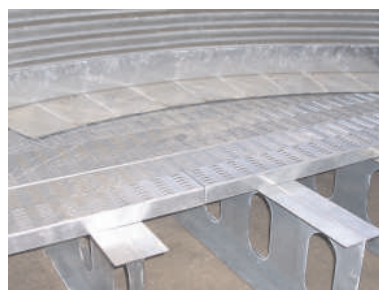

schmelzer

Мы покоряем металл

Патент заявлен

Полная площадь
аэрации пола
Тип AIRFLOOR

Полностью оцинкованный | Идеально для самостоятельной сборки | Очистка воздушного пространства возможна без каких-либо проблем благодаря съемной панели