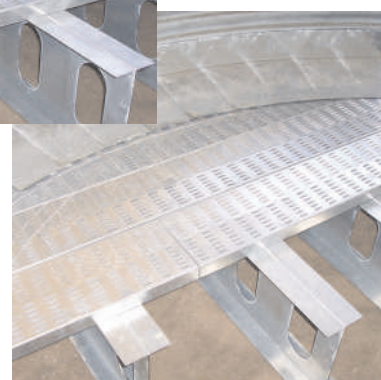

schmelzer

Мы покоряем металл

Патент заявлен

Полная площадь
аэрации пола
Тип AIRFLOOR

Полностью оцинкованный | Идеально для самостоятельной сборки | Очистка воздушного пространства возможна без каких-либо проблем благодаря съемной панели