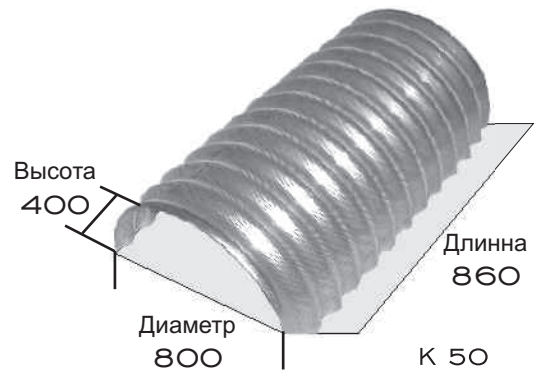

Вентиляционная техника

Air - Gigant

- Доступны различные размеры
K30 / K40 / K50 / K60
 - Оцинкованное исполнение
 - До 25,52 % свободного сечения
 - Доступны различные модели
- Армированный тип Т
Пригодно для рапса тир R
Вентиляция картофеля Тур К

K 30
K 30 T
K 30 R
K 30 K

K 40
K 40 T
K 40 R
K 40 K

K 50
K 50 R
K 50 K

Air - Gigant

Ambros Schmelzer & Sohn GmbH & Co. KG | Dr.-Zimmer-Str. 28 | D - 95679 Waldershof
Телефон 0049 (0) 92 31 / 97 92 - 0 | Информацию о фирме Вы найдете в интернете www.a-schmelzer.de

	Размеры			Выполнение			
	Ширина	Высота	Длина	Стандарт	Усиленная	Картофель	Рапс
K30	480mm	240mm	860mm	X	X	X	X
K40	640mm	320mm	860mm	X	X	X	X
K50	800mm	400mm	860mm	X		X	X
K60	960mm	480mm	860mm			X	