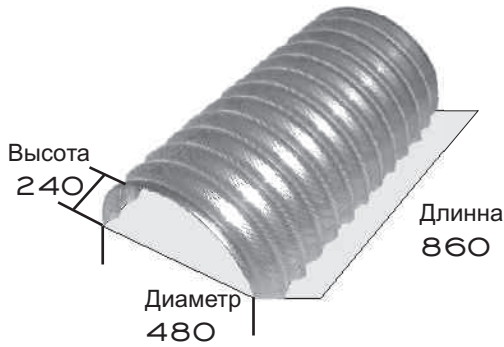

Вентиляционная техника

Air - Gigant

- Доступны различные размеры
K30 / K40 / K50 / K60
 - Оцинкованное исполнение
 - До 25,52 % свободного сечения
 - Доступны различные модели
- Армированный тип Т
Пригодно для рапса тир R
Вентиляция картофеля Тур К

K 30
K 30 T
K 30 R
K 30 K

K 40
K 40 T
K 40 R
K 40 K

K 50
K 50 R
K 50 K

Air - Gigant

Ambros Schmelzer & Sohn GmbH & Co. KG | Dr.-Zimmer-Str. 28 | D - 95679 Waldershof
Телефон 0049 (0) 92 31 / 97 92 - 0 | Информацию о фирме Вы найдете в интернете www.a-schmelzer.de

	Размеры			Выполнение			
	Ширина	Высота	Длина	Стандарт	Усиленная	Картофель	Рапс
K30	480mm	240mm	860mm	X	X	X	X
K40	640mm	320mm	860mm	X	X	X	X
K50	800mm	400mm	860mm	X		X	X
K60	960mm	480mm	860mm			X	