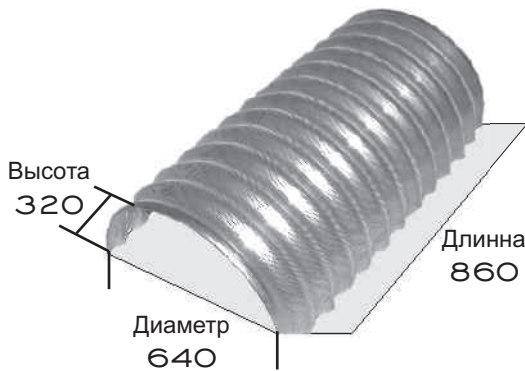

Вентиляционная техника

Air - Gigant

- Доступны различные размеры
K30 / K40 / K50 / K60
 - Оцинкованное исполнение
 - До 25,52 % свободного сечения
 - Доступны различные модели
- Армированный тип Т
Пригодно для рапса тир R
Вентиляция картофеля Тур К

K 30
K 30 T
K 30 R
K 30 K

K 40
K 40 T
K 40 R
K 40 K

K 50
K 50 R
K 50 K

Air - Gigant

Ambros Schmelzer & Sohn GmbH & Co. KG | Dr.-Zimmer-Str. 28 | D - 95679 Waldershof
Телефон 0049 (0) 92 31 / 97 92 - 0 | Информацию о фирме Вы найдете в интернете www.a-schmelzer.de

	Размеры			Выполнение			
	Ширина	Высота	Длина	Стандарт	Усиленная	Картофель	Рапс
K30	480mm	240mm	860mm	X	X	X	X
K40	640mm	320mm	860mm	X	X	X	X
K50	800mm	400mm	860mm	X		X	X
K60	960mm	480mm	860mm			X	