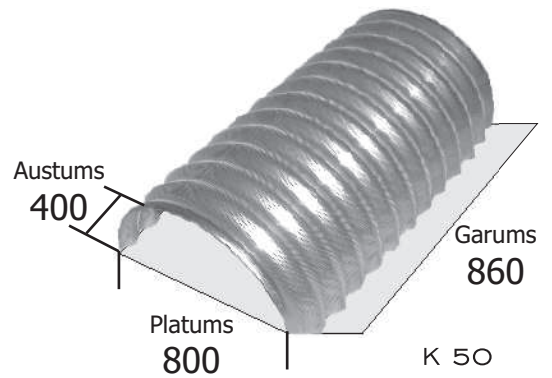

# Ventilēšanas sistēmas

Air - Gigant

- Dažādi izmēri  
K30 / K40 / K50 / K60
- Cinkotā izpildījumā
- Līdz 25,52% gaisa atdeve no gaisa kanāla
- Dažādi modeļi  
Pastiprināts tips T  
Rapsim pielietojams tips R  
Kartupeļiem pielietojams tips K

K 30  
K 30 T  
K 30 R  
K 30 K

K 40  
K 40 T  
K 40 R  
K 40 K

K 50  
K 50 R  
K 50 K