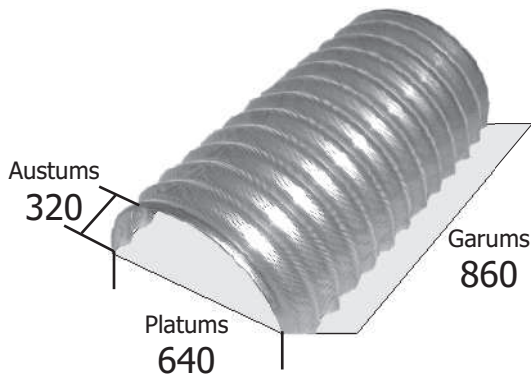

# Ventilēšanas sistēmas

Air - Gigant

- Dažādi izmēri  
K30 / K40 / K50 / K60
- Cinkotā izpildījumā
- Līdz 25,52% gaisa atdeve no gaisa kanāla
- Dažādi modeļi  
Pastiprināts tips T  
Rapsim pielietojams tips R  
Kartupeļiem pielietojams tips K

K 30  
K 30 T  
K 30 R  
K 30 K

K 40  
K 40 T  
K 40 R  
K 40 K

K 50  
K 50 R  
K 50 K