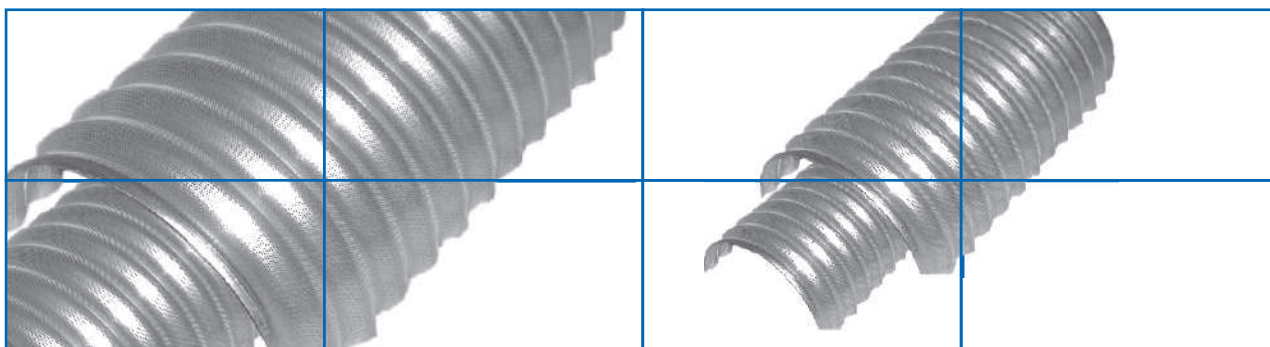

# Ventilēšanas sistēmas

Air - Gigant

- Dažādi izmēri  
K30 / K40 / K50 / K60
- Cinkotā izpildījumā
- Līdz 25,52% gaisa atdeve no gaisa kanāla
- Dažādi modeļi  
Pastiprināts tips T  
Rapsim pielietojams tips R  
Kartupeļiem pielietojams tips K