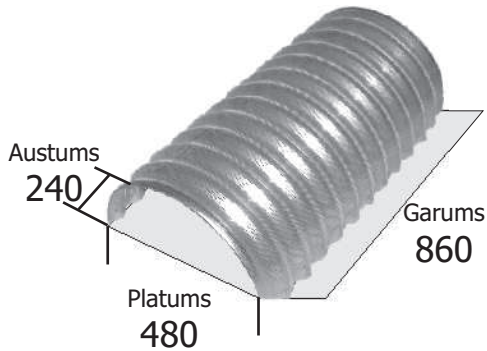

# Ventilēšanas sistēmas

Air - Gigant

- Dažādi izmēri  
K30 / K40 / K50 / K60
- Cinkotā izpildījumā
- Līdz 25,52% gaisa atdeve no gaisa kanāla
- Dažādi modeļi  
Pastiprināts tips T  
Rapsim pielietojams tips R  
Kartupeļiem pielietojams tips K