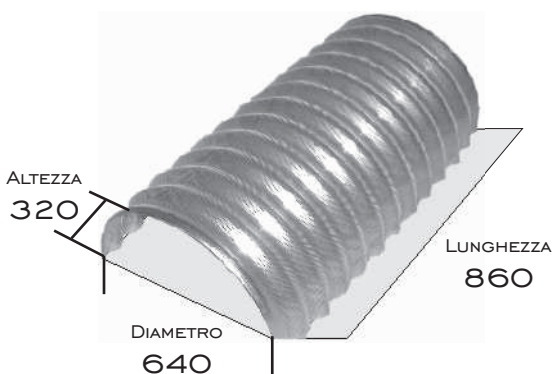

Noi domiamo il metallo

Tecnologia di ventilazione/aerazione

Air - Gigant

- DISPONIBILE IN DIVERSE MISURE

K30 / K40 / K50 / K60

- FINITURA ZINCATA

- FINO AL 25,52% DI SEZIONE TRASVERSALE LIBERA

- DISPONIBILE IN DIVERSE VERSIONI:

RINFORZATA TIPO T

ADATTO PER COLZA TIPO R

VENTILAZIONE DI PATATE TIPO K

K 30
K 30 T
K 30 R
K 30 K

K 40
K 40 T
K 40 R
K 40 K

K 50
K 50 R
K 50 K

Air - Gigant

Air - Gigant

	Misure			Modelli			
	Larghezza	Altezza	Lunghezza	Standard	Rinforzata	Patate	Colze
K30	480mm	240mm	860mm	X	X	X	X
K40	640mm	320mm	860mm	X	X	X	X
K50	800mm	400mm	860mm	X		X	X
K60	960mm	480mm	860mm			X	