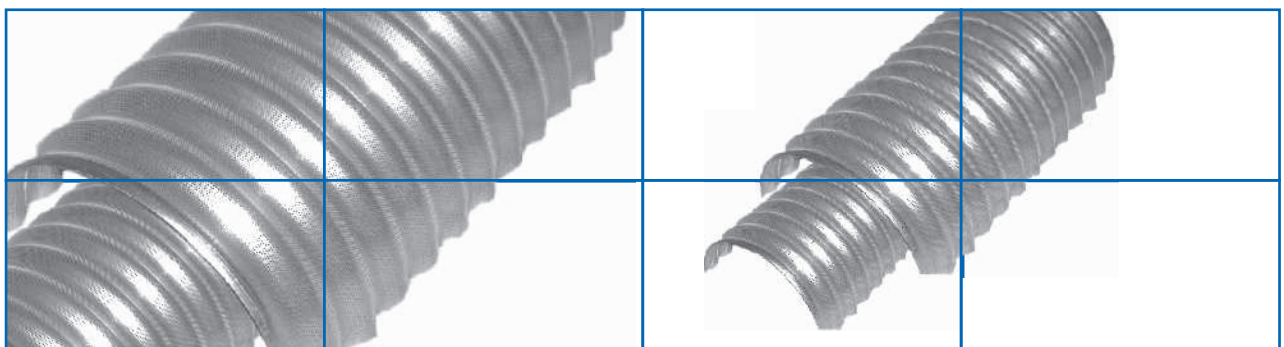

Noi domiamo il metallo

Tecnologia di ventilazione/aerazione

Air - Gigant

- DISPONIBILE IN DIVERSE MISURE

K30 / K40 / K50 / K60

- FINITURA ZINCATA

- FINO AL 25,52% DI SEZIONE TRASVERSALE LIBERA

- DISPONIBILE IN DIVERSE VERSIONI:

RINFORZATA TIPO T

ADATTO PER COLZA TIPO R

VENTILAZIONE DI PATATE TIPO K

K 30
K 30 T
K 30 R
K 30 K

K 40
K 40 T
K 40 R
K 40 K

K 50
K 50 R
K 50 K

Air - Gigant

Air - Gigant

	Misure			Modelli			
	Larghezza	Altezza	Lunghezza	Standard	Rinforzata	Patate	Colze
K30	480mm	240mm	860mm	X	X	X	X
K40	640mm	320mm	860mm	X	X	X	X
K50	800mm	400mm	860mm	X		X	X
K60	960mm	480mm	860mm			X	