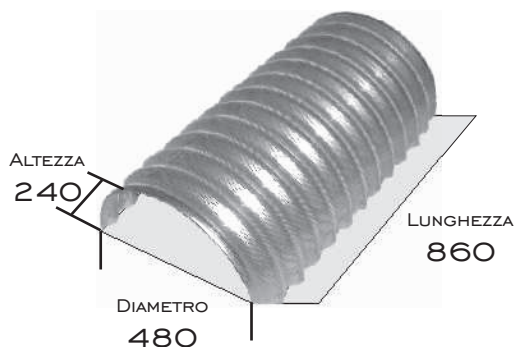

Noi domiamo il metallo

Tecnologia di ventilazione/aerazione

Air - Gigant

- DISPONIBILE IN DIVERSE MISURE

K30 / K40 / K50 / K60

- FINITURA ZINCATA

- FINO AL 25,52% DI SEZIONE TRASVERSALE LIBERA

- DISPONIBILE IN DIVERSE VERSIONI:

RINFORZATA TIPO T

ADATTO PER COLZA TIPO R

VENTILAZIONE DI PATATE TIPO K

K 30
K 30 T
K 30 R
K 30 K

K 40
K 40 T
K 40 R
K 40 K

K 50
K 50 R
K 50 K

Air - Gigant

Air - Gigant

	Misure			Modelli			
	Larghezza	Altezza	Lunghezza	Standard	Rinforzata	Patate	Colze
K30	480mm	240mm	860mm	X	X	X	X
K40	640mm	320mm	860mm	X	X	X	X
K50	800mm	400mm	860mm	X		X	X
K60	960mm	480mm	860mm			X	