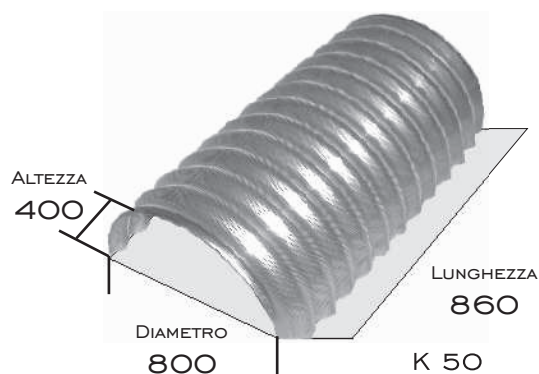

Noi domiamo il metallo

Tecnologia di ventilazione/aerazione

Air - Gigant

- DISPONIBILE IN DIVERSE MISURE

K30 / K40 / K50 / K60

- FINITURA ZINCATA

- FINO AL 25,52% DI SEZIONE TRASVERSALE LIBERA

- DISPONIBILE IN DIVERSE VERSIONI:

RINFORZATA TIPO T

ADATTO PER COLZA TIPO R

VENTILAZIONE DI PATATE TIPO K

K 30
K 30 T
K 30 R
K 30 K

K 40
K 40 T
K 40 R
K 40 K

K 50
K 50 R
K 50 K

Air - Gigant

Air - Gigant

	Misure			Modelli			
	Larghezza	Altezza	Lunghezza	Standard	Rinforzata	Patate	Colze
K30	480mm	240mm	860mm	X	X	X	X
K40	640mm	320mm	860mm	X	X	X	X
K50	800mm	400mm	860mm	X		X	X
K60	960mm	480mm	860mm			X	