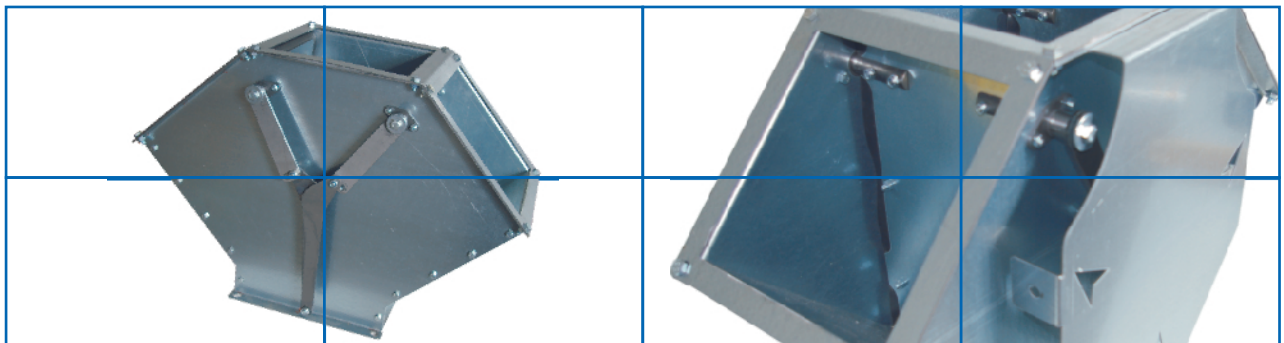

Maßskizze für Typ Kk3 / 200

Erhältlich in

- Ø 200
- Ø 250
- Ø 300

- kompakte Bauweise
- geringe Einbauhöhe
- gerade Innenklappen
- sortenrein
- Dichtlippenabdichtung
- symmetrischer Aufbau
- Einhebelbedienung
- integrierter Stellanzeiger
- verzinkte Ausführung
- Stellantriebe möglich