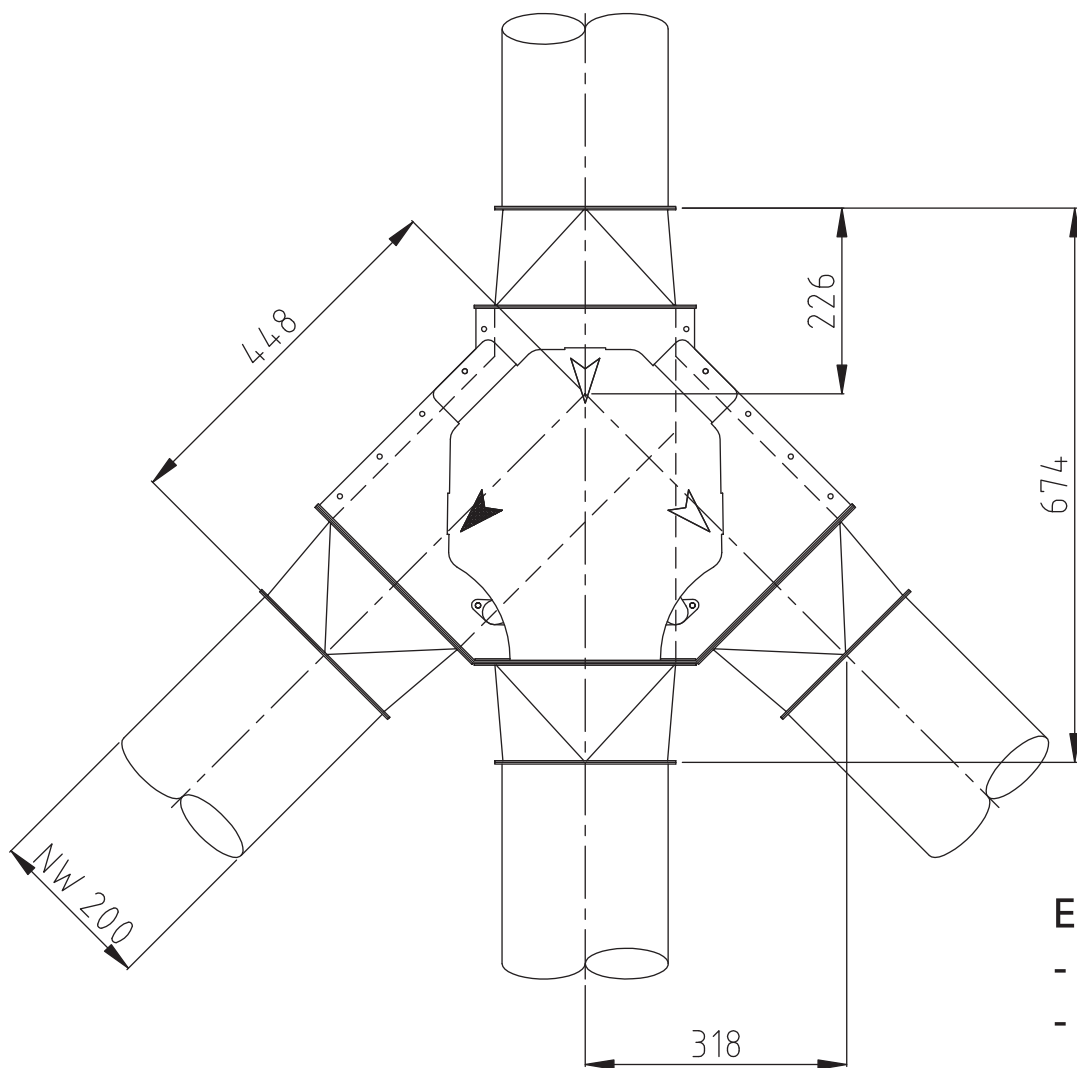

Maßskizze für Typ Kk3 / 200

Erhältlich in

- Ø 200
- Ø 250
- Ø 300

- kompakte Bauweise
- geringe Einbauhöhe
- gerade Innenklappen
- sortenrein
- Dichtlippenabdichtung
- symmetrischer Aufbau
- Einhebelbedienung
- integrierter Stellanzeiger
- verzinkte Ausführung
- Stellantriebe möglich